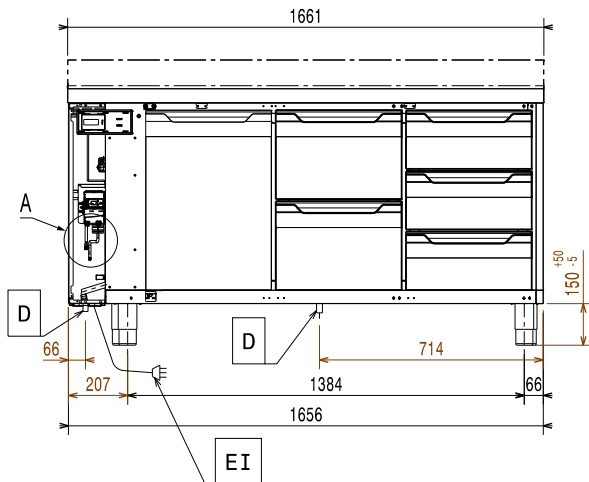

Front aanzicht

Zij aanzicht