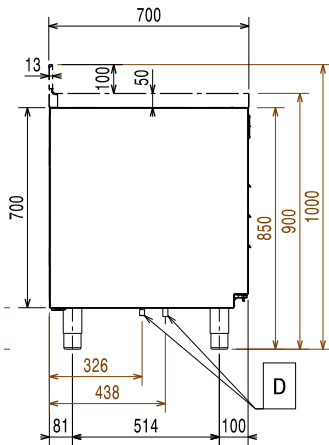

EI = Elektrische aansluiting