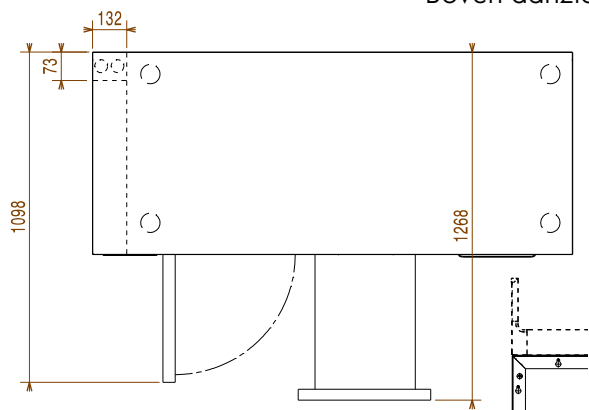

Boven aanzicht

Elektra

Voltage	710295 (EH3MRAAA)	220-240 V/1 ph/50/60 Hz
Elektrisch max. vermogen		0.045 kW
Ontdooi vermogen		0.22 kW
Stekker type		CE-SCHUKO

Algemene gegevens

Bruto Inhoud	440 lt
Netto Inhoud	310 lt
Aantal deuren	3
Draairichting deur	1 links en 2 rechts draaiend
Externe afmetingen, lengte	1661 mm
Externe afmetingen, breedte	700 mm
Externe afmetingen, diepte met geopende deur	1110 mm
Externe afmetingen, hoogte	900 mm
Interne afmetingen, lengte	1252 mm
Interne afmetingen, breedte	560 mm
Interne afmetingen, hoogte	550 mm
Gewicht, netto	110 kg
Hoogte verstelling	-5/50 mm
Klimaat klasse	5

Overige gegevens

Controle type	Digitaal
Temperatuur, minimaal	-2 °C
Temperatuur, maximaal	10 °C
Koelmiddel	R744
GWP index	1
Werking	Geventileerd
Isolatie	90 mm (Cyclopentaan)
Remote uitvoering voor aansluiting op een extern aggregaat.	

Aanbevolen koelvermogen*	368 W
Bij verdampings temperatuur	-10 °C
Bij condensatie temperatuur	55 °C
Max. omgevings temperatuur	43 °C
Remote afvoer aansluiting	8 mm
Remote toevoer aansluiting	8 mm

* Koelvermogen berekend met een leidinglengte van maximaal 15 meter (zonder bochten)

ISO certificaat

ISO standaard	ISO 9001; ISO 14001; ISO 45001; ISO 50001

Duurzaamheid

Amperage	0.3 Amps